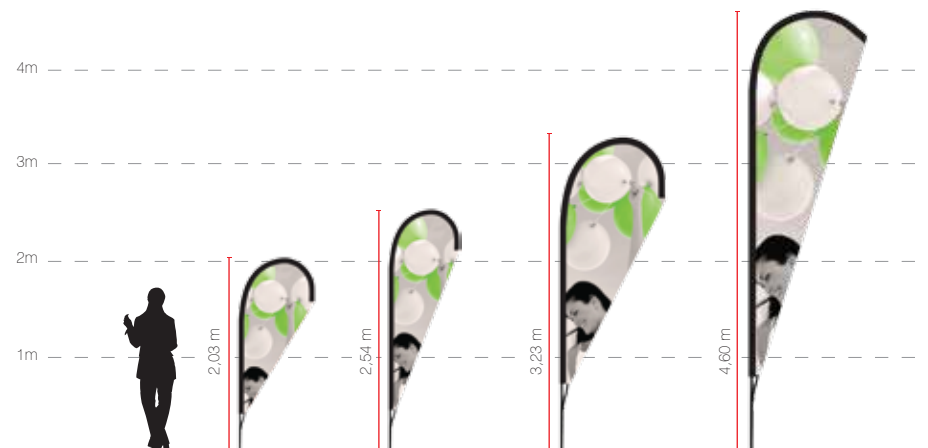

Zoom Quill

UB717

Finition CLASSIC

OU

Finition FULL GRAPHIC

Ganse élasthanne ajoutée.

Couleurs ganse élasthanne possibles :

FIXATION VOILE

Renforcée par une cordelette retenue par un crochet

Ganse en maille drapeau imprimée.

Sac de transport inclus :
148 x 13 cm

Avantages

- Disponible en 4 tailles
- Utilisation en intérieur ou en extérieur (en fonction de l'embase choisie)
- Pied de mât rotatif, la voile suit le sens du vent
- Sac de transport avec porte-étiquette inclus

Composition et Finitions

- Mât à élastique en aluminium, tige en fibre de verre
- Voile drapeau avec finition Classic (ganse élasthanne) ou Full Graphic (ganse imprimée)
- Impression traversante ou Recto/verso

| Réf. | Désignation | Dimension mât+voile montée | Taille de la voile ganse incluse | Diamètre interne du mât | Diamètre externe du mât | Résistance maximale au vent |
|------------|------------------|----------------------------|----------------------------------|-------------------------|-------------------------|-----------------------------|
| UB717-C200 | Zoom Quill 2.03m | 2030(h) x 760(l) mm | 1550(h) x 760(l) mm | 13 mm | 18 mm | 60km/h |
| UB717-C330 | Zoom Quill 2.54m | 2540(h) x 760(l) mm | 2140(h) x 760(l) mm | 13 mm | 18 mm | 60km/h |
| UB717-C400 | Zoom Quill 3.23m | 3230(h) x 1140(l) mm | 2650(h) x 1140(l) mm | 13 mm | 25 mm | 45km/h |
| UB717-C500 | Zoom Quill 4.60m | 4600(h) x 1290(l) mm | 4000(h) x 1290(l) mm | 13 mm | 35 mm | 45km/h |